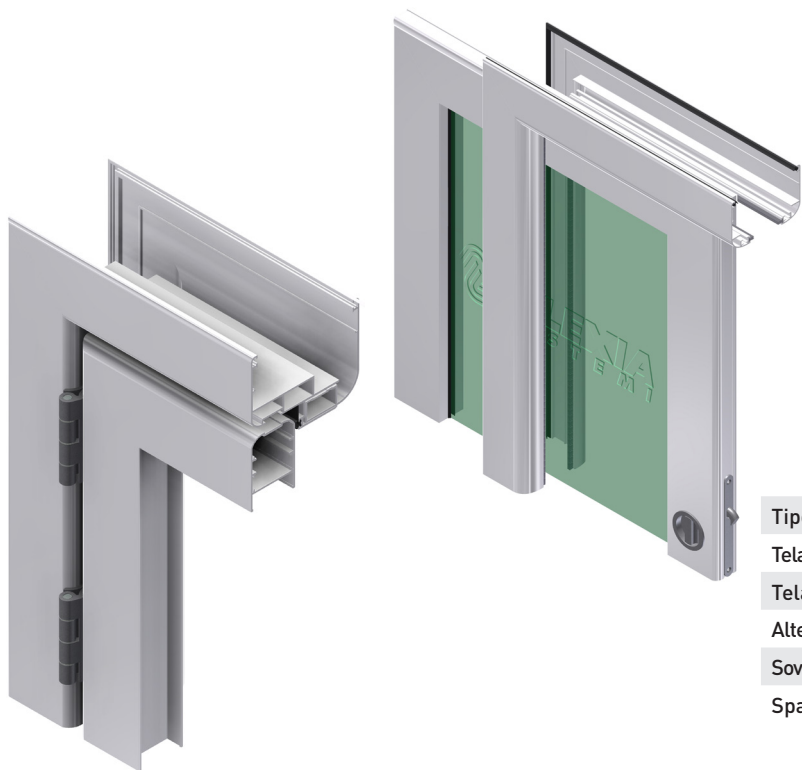

45 ELITE PORTE INTERNE

Tipologia:	a doppia battuta/a scomparsa
Telaio fisso:	da 105 a 300 mm
Telaio apribile:	45 mm
Altezza aletta vetro:	15 mm
Sovrapposizione a muro:	45 mm
Spazio vetro:	fino a 40 mm (senza guarnizioni)